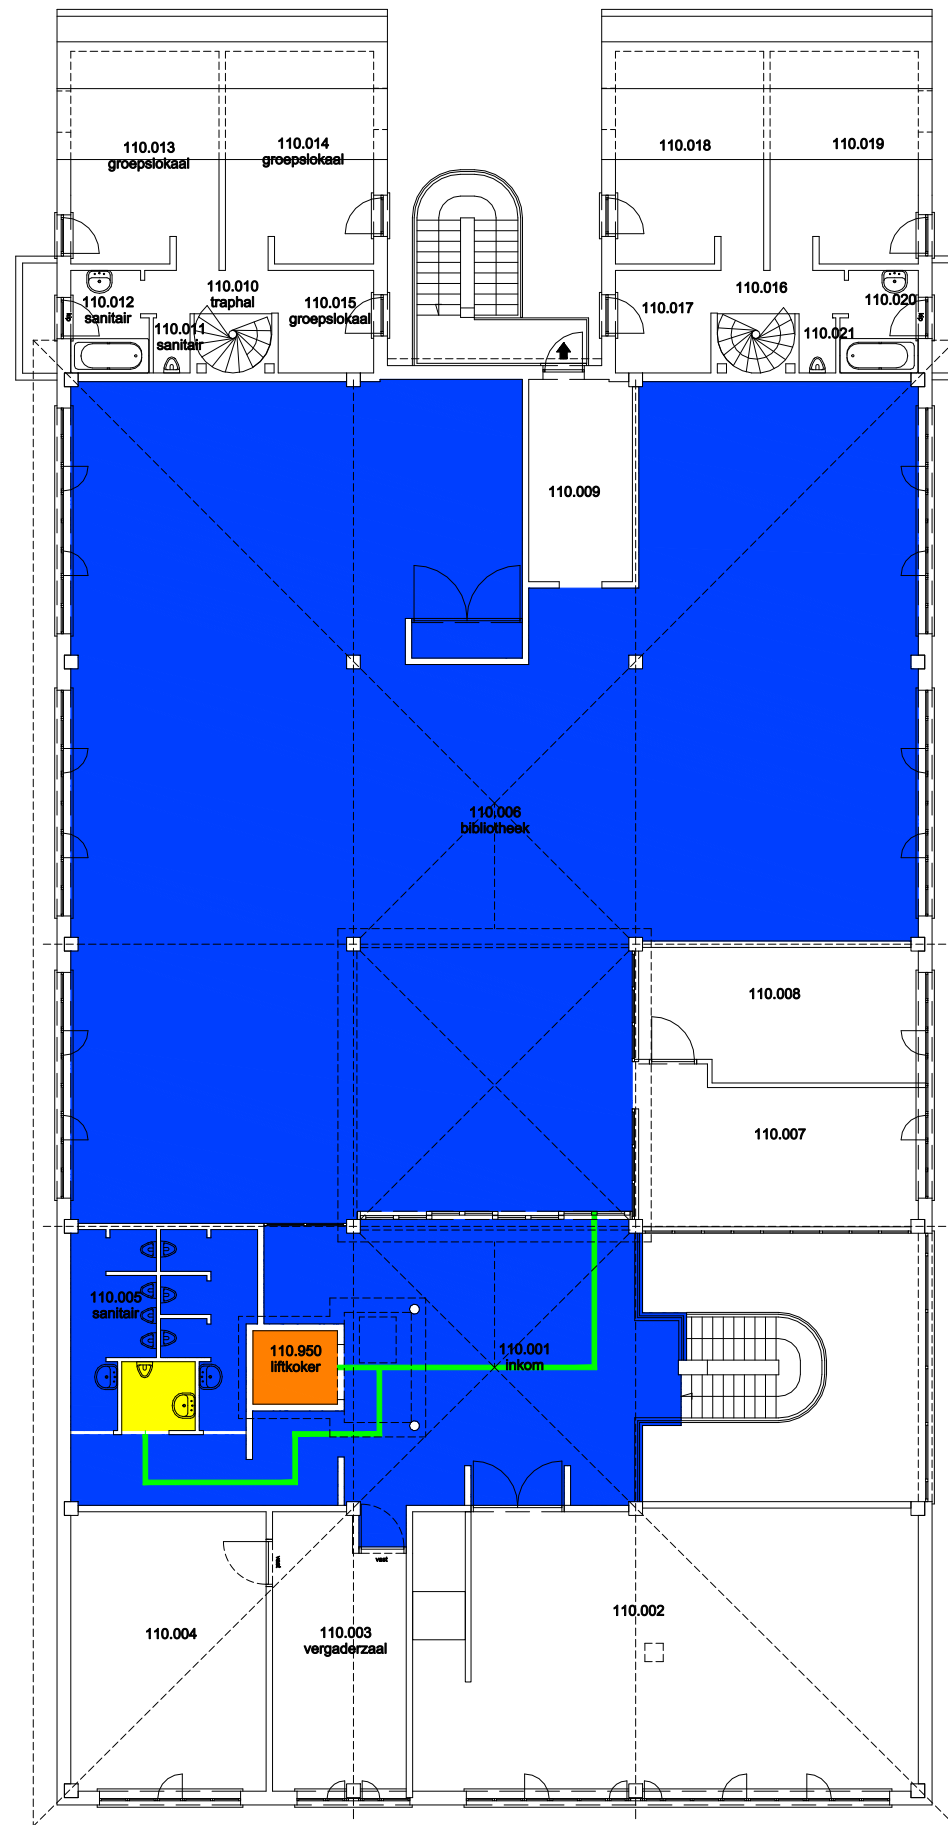

Niet publiek	Rolstoeltoegankelijk toilet	Publieke ruimte, rolstoeltoegankelijk
Aangewezen route voor rolstoelgebruikers	Rolstoeltoegankelijke lift	Publieke ruimte, NIET rolstoeltoegankelijk

10 Regio Merelbeke - Campus Merelbeke		
F.I. 72.06 D6 - Faculteitsgebouw Salisburylaan 133 9820 MERELBEKE	F.I. 72.06.100 Gelijkvloerse verdieping	
Schaal: 1/xxx	Versie mrt-17	DIRECTIE GEBOUWEN en FACILITAIR BEHEER

 Niet publiek	 Rolstoeltoegankelijk toilet	 Publieke ruimte, rolstoeltoegankelijk
 Aangewezen route voor rolstoelgebruikers	 Rolstoeltoegankelijke lift	 Publieke ruimte, NIET rolstoeltoegankelijk

10 Regio Merelbeke - Campus Merelbeke		 UNIVERSITEIT GENT
F.I. 72.06 D6 - Faculteitsgebouw Salisburylaan 133 9820 MERELBEKE	F.I. 72.06.110 Eerste verdieping	
Schaal: 1/xxx	Versie mrt-17	DIRECTIE GEBOUWEN en FACILITAIR BEHEER