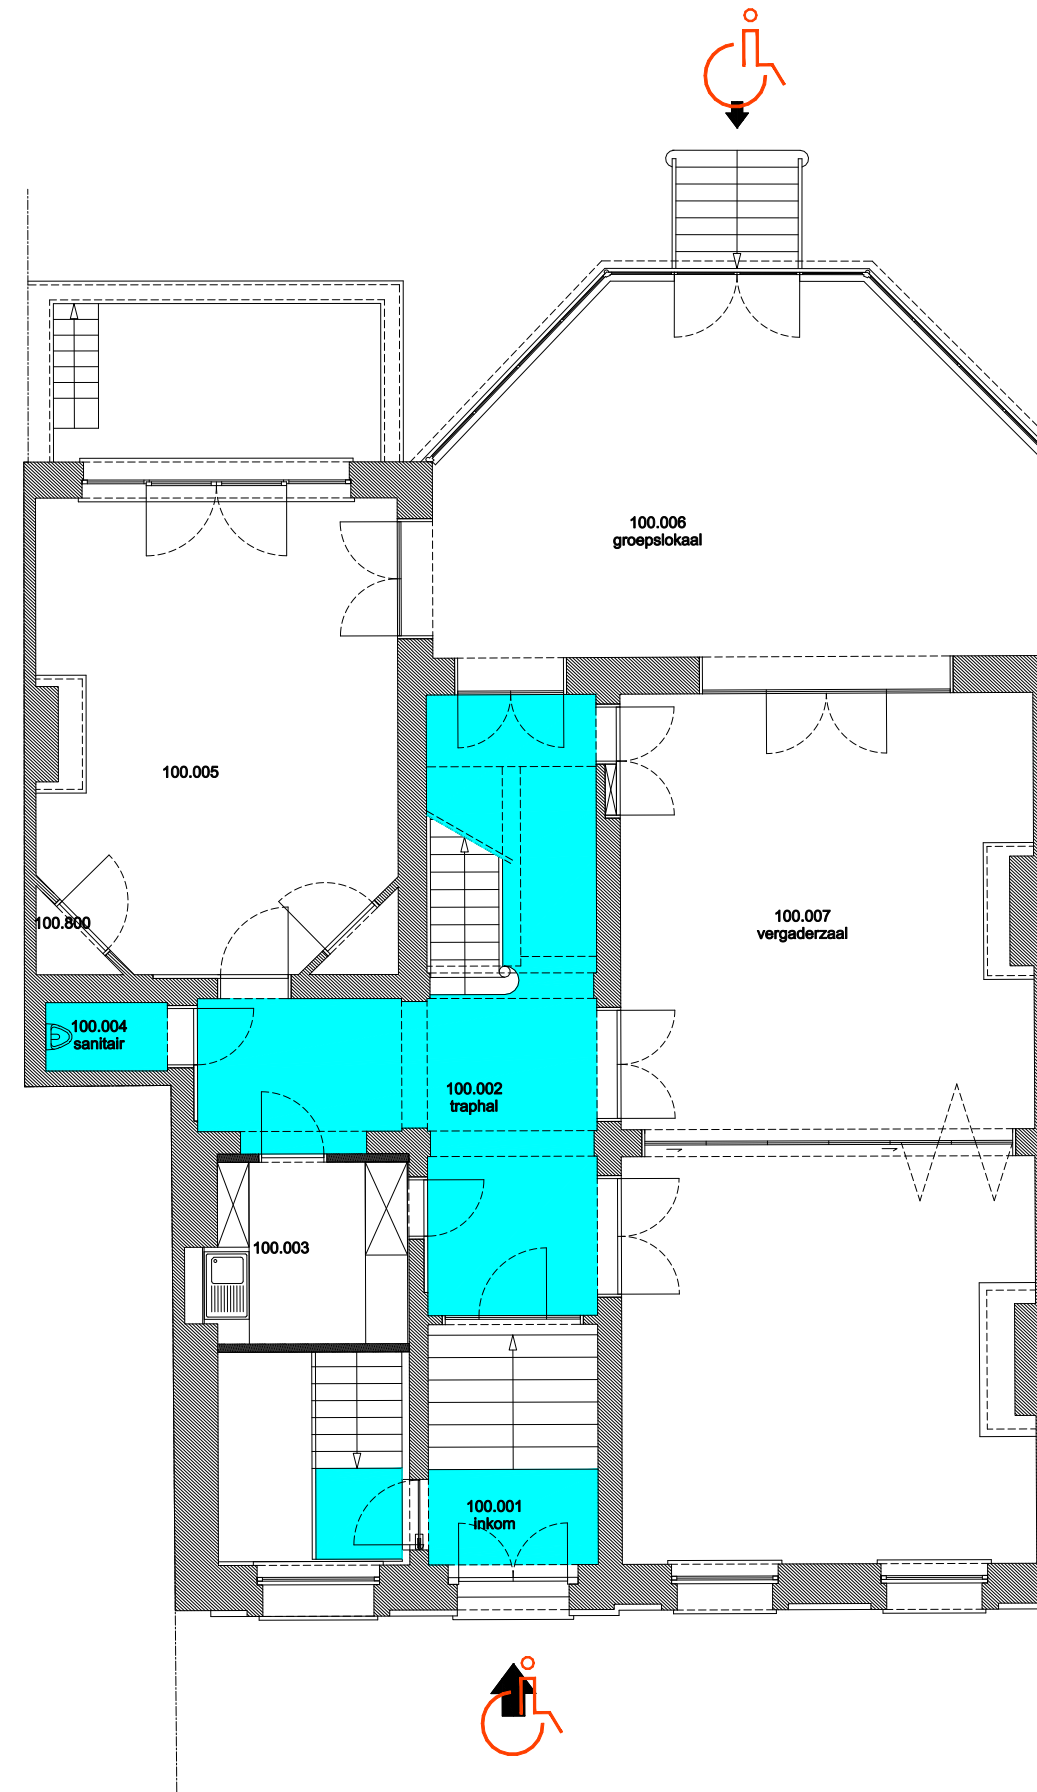

 Niet publiek	 Rolstoeltoegankelijk toilet	 Publieke ruimte, rolstoeltoegankelijk
 Aangewezen route voor rolstoelgebruikers	 Rolstoeltoegankelijke lift	 Publieke ruimte, NIET rolstoeltoegankelijk

<b>02 Regio Voldersstraat - Campus Aula</b>		 <b>UNIVERSITEIT GENT</b>
F.I. 06.06 Korte Meer 5 Korte Meer 5 9000 GENT	F.I. 06.06.090 Kelder -1	
Schaal: 1/xxx		Versie mrt-17 DIRECTIE GEBOUWEN en FACILITAIR BEHEER

 Niet publiek	 Rolstoeltoegankelijk toilet	 Publieke ruimte, rolstoeltoegankelijk
 Aangewezen route voor rolstoelgebruikers	 Rolstoeltoegankelijke lift	 Publieke ruimte, NIET rolstoeltoegankelijk

<b>02 Regio Voldersstraat - Campus Aula</b>		 <b>UNIVERSITEIT GENT</b>
F.I. 06.06 Korte Meer 5 Korte Meer 5 9000 GENT	F.I. 06.06.100 Gelijkvloerse verdieping	
Schaal: 1/xxx	Versie mrt-17	DIRECTIE GEBOUWEN en FACILITAIR BEHEER

 Niet publiek	 Rolstoeltoegankelijk toilet	 Publieke ruimte, rolstoeltoegankelijk
 Aangewezen route voor rolstoelgebruikers	 Rolstoeltoegankelijke lift	 Publieke ruimte, NIET rolstoeltoegankelijk

<b>02 Regio Voldersstraat - Campus Aula</b>		 <b>UNIVERSITEIT GENT</b>
F.I. 06.06 Korte Meer 5 Korte Meer 5 9000 GENT	F.I. 06.06.110 Eerste verdieping	
Schaal: 1/xxx	Versie mrt-17	DIRECTIE GEBOUWEN en FACILITAIR BEHEER