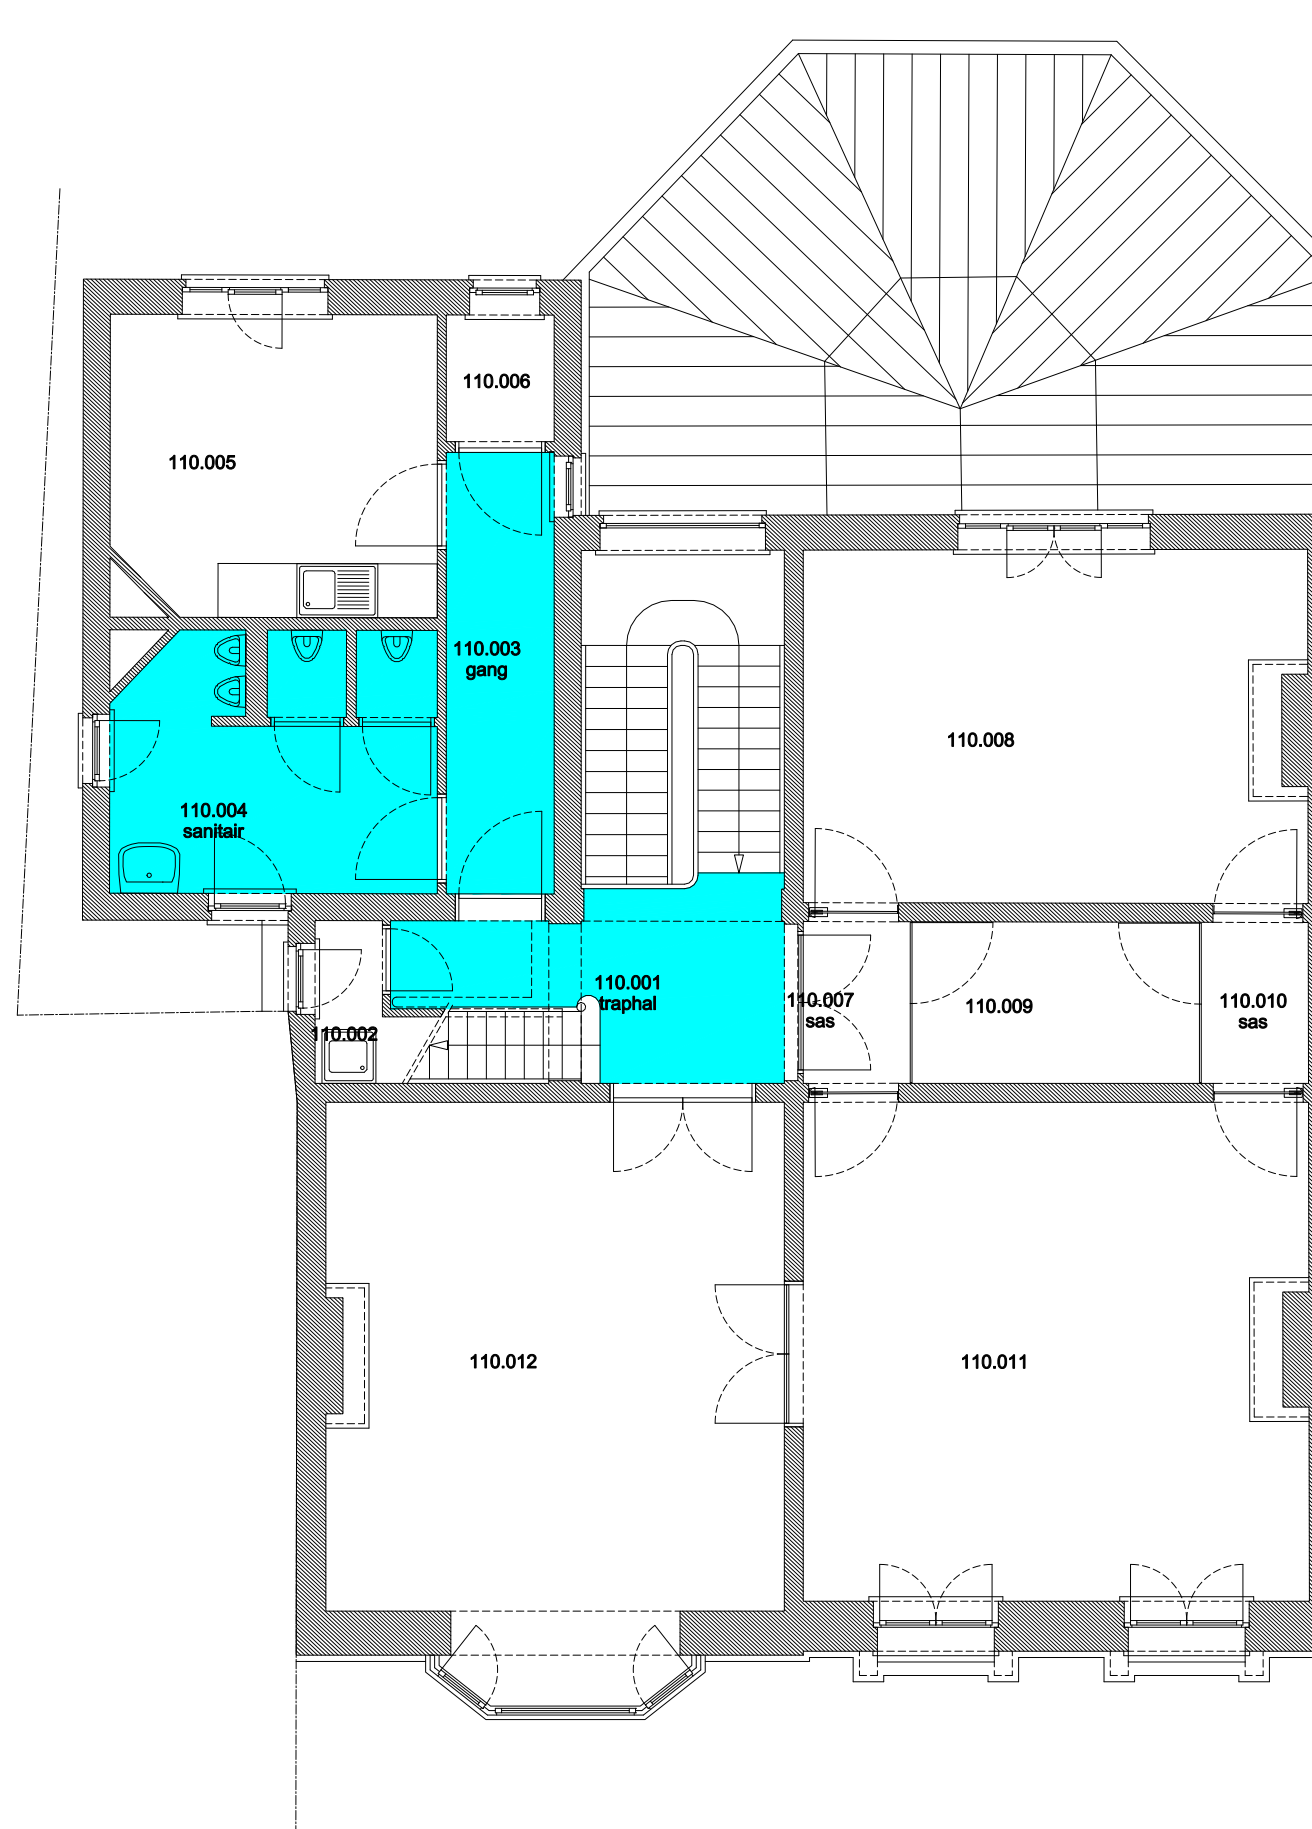

 Niet publiek	 Rolstoeltoegankelijk toilet	 Publieke ruimte, rolstoeltoegankelijk
 Aangewezen route voor rolstoelgebruikers	 Rolstoeltoegankelijke lift	 Publieke ruimte, NIET rolstoeltoegankelijk

<b>02 Regio Voldersstraat - Campus Aula</b>		 <b>UNIVERSITEIT GENT</b>
F.I. 06.06 Korte Meer 5 Korte Meer 5 9000 GENT	F.I. 06.06.090 Kelder -1	
Schaal: 1/xxx		Versie mrt-17 DIRECTIE GEBOUWEN en FACILITAIR BEHEER

 Niet publiek	 Rolstoeltoegankelijk toilet	 Publieke ruimte, rolstoeltoegankelijk
 Aangewezen route voor rolstoelgebruikers	 Rolstoeltoegankelijke lift	 Publieke ruimte, NIET rolstoeltoegankelijk

<b>02 Regio Voldersstraat - Campus Aula</b>		 <b>UNIVERSITEIT GENT</b>
F.I. 06.06 Korte Meer 5 Korte Meer 5 9000 GENT	F.I. 06.06.100 Gelijkvloerse verdieping	
Schaal: 1/xxx	Versie mrt-17	DIRECTIE GEBOUWEN en FACILITAIR BEHEER

 Niet publiek	 Rolstoeltoegankelijk toilet	 Publieke ruimte, rolstoeltoegankelijk
 Aangewezen route voor rolstoelgebruikers	 Rolstoeltoegankelijke lift	 Publieke ruimte, NIET rolstoeltoegankelijk

<b>02 Regio Voldersstraat - Campus Aula</b>		 <b>UNIVERSITEIT GENT</b>
F.I. 06.06 Korte Meer 5 Korte Meer 5 9000 GENT	F.I. 06.06.110 Eerste verdieping	
Schaal: 1/xxx	Versie mrt-17	DIRECTIE GEBOUWEN en FACILITAIR BEHEER