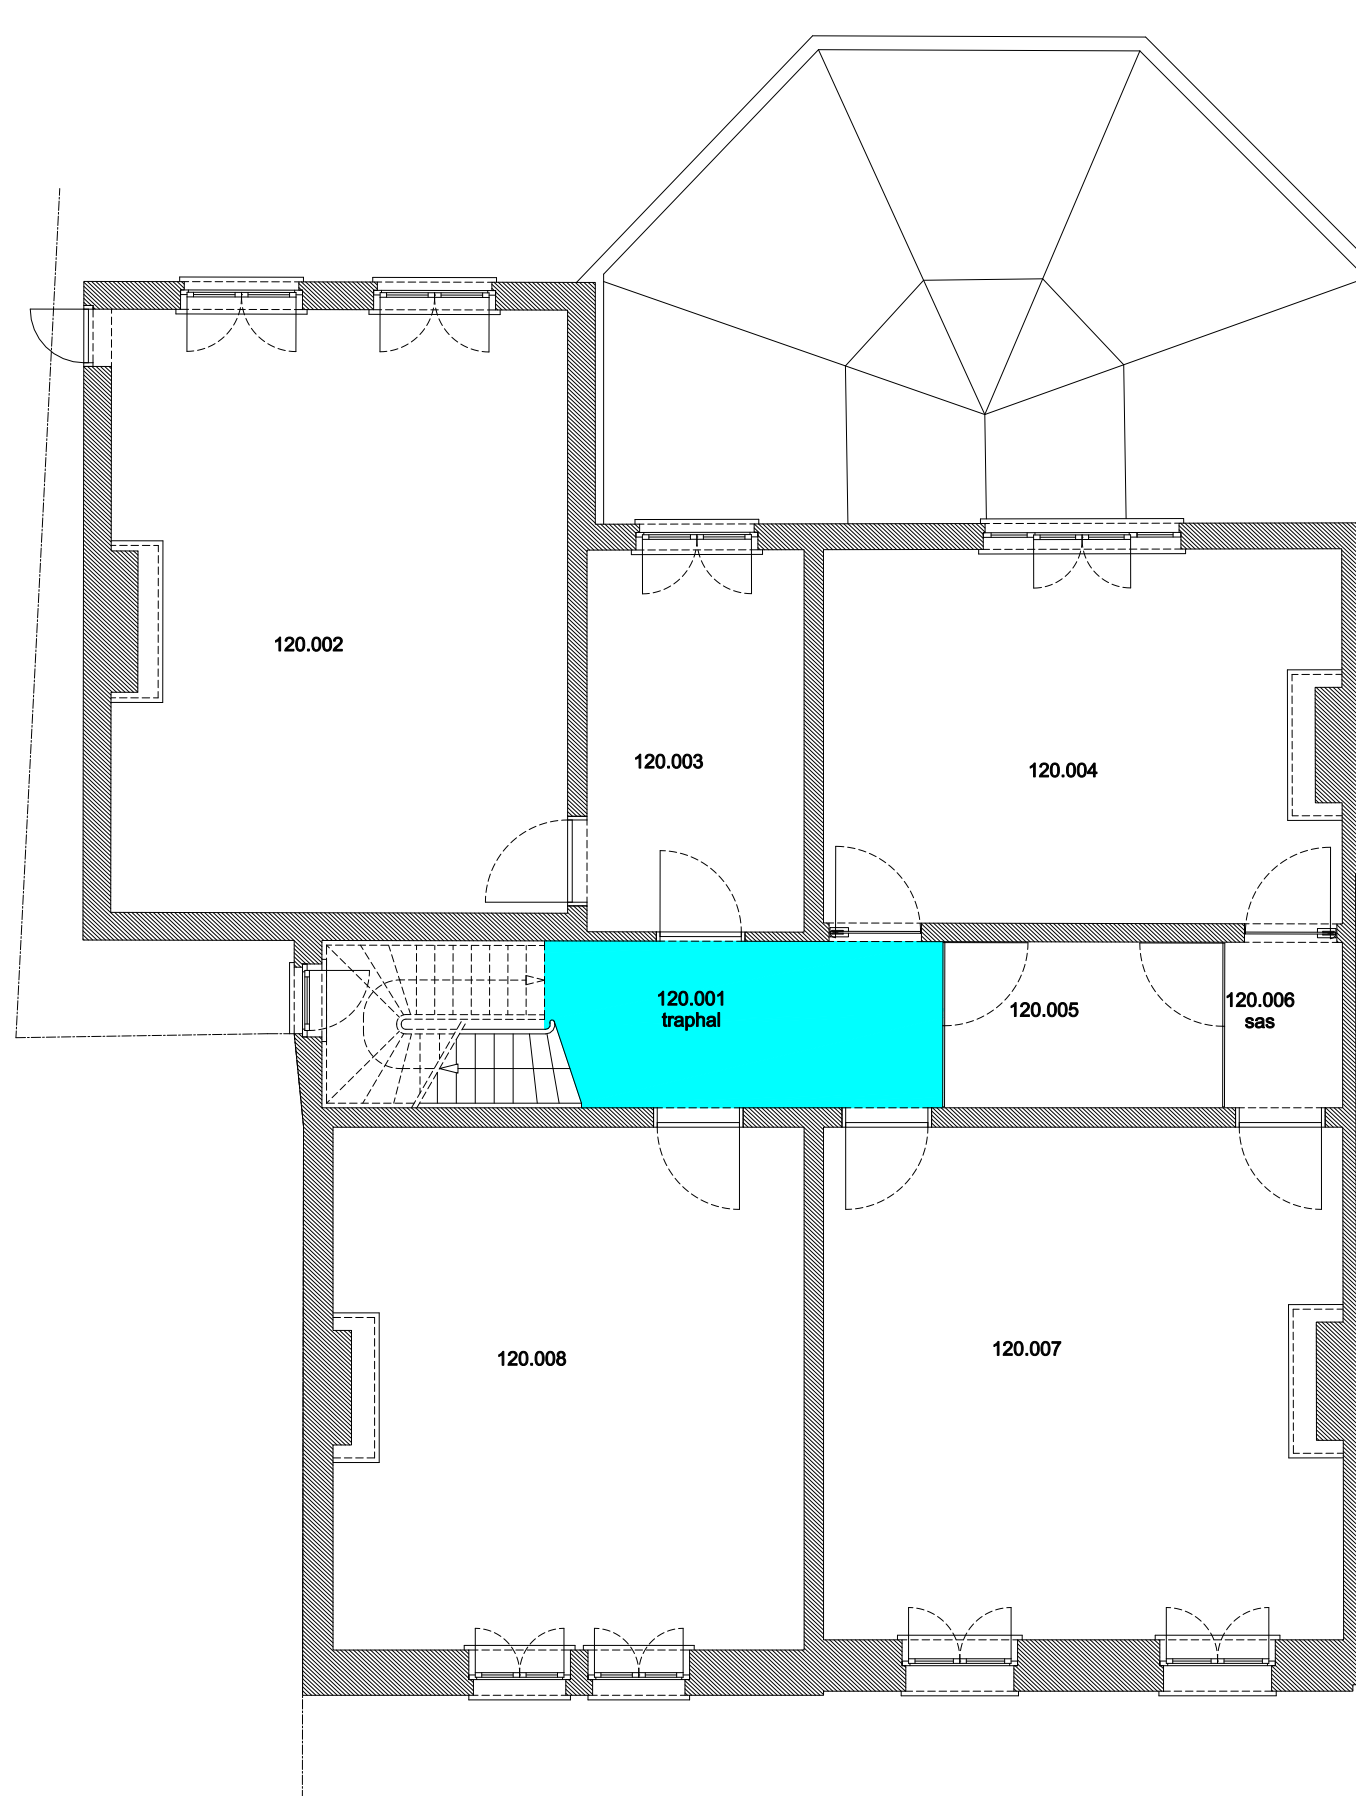

 Niet publiek	 Rolstoeltoegankelijk toilet	 Publieke ruimte, rolstoeltoegankelijk
 Aangewezen route voor rolstoelgebruikers	 Rolstoeltoegankelijke lift	 Publieke ruimte, NIET rolstoeltoegankelijk

<b>02 Regio Voldersstraat - Campus Aula</b>		 <b>UNIVERSITEIT GENT</b>
F.I. 06.06 Korte Meer 5 Korte Meer 5 9000 GENT	F.I. 06.06.090 Kelder -1	
Schaal: 1/xxx		Versie mrt-17 DIRECTIE GEBOUWEN en FACILITAIR BEHEER

 Niet publiek	 Rolstoeltoegankelijk toilet	 Publieke ruimte, rolstoeltoegankelijk
 Aangewezen route voor rolstoelgebruikers	 Rolstoeltoegankelijke lift	 Publieke ruimte, NIET rolstoeltoegankelijk

<b>02 Regio Voldersstraat - Campus Aula</b>		 <b>UNIVERSITEIT GENT</b>
F.I. 06.06 Korte Meer 5 Korte Meer 5 9000 GENT	F.I. 06.06.100 Gelijkvloerse verdieping	
Schaal: 1/xxx	Versie mrt-17	DIRECTIE GEBOUWEN en FACILITAIR BEHEER

 Niet publiek	 Rolstoeltoegankelijk toilet	 Publieke ruimte, rolstoeltoegankelijk
 Aangewezen route voor rolstoelgebruikers	 Rolstoeltoegankelijke lift	 Publieke ruimte, NIET rolstoeltoegankelijk

<b>02 Regio Voldersstraat - Campus Aula</b>		 <b>UNIVERSITEIT GENT</b>
F.I. 06.06 Korte Meer 5 Korte Meer 5 9000 GENT	F.I. 06.06.110 Eerste verdieping	
Schaal: 1/xxx	Versie mrt-17	DIRECTIE GEBOUWEN en FACILITAIR BEHEER