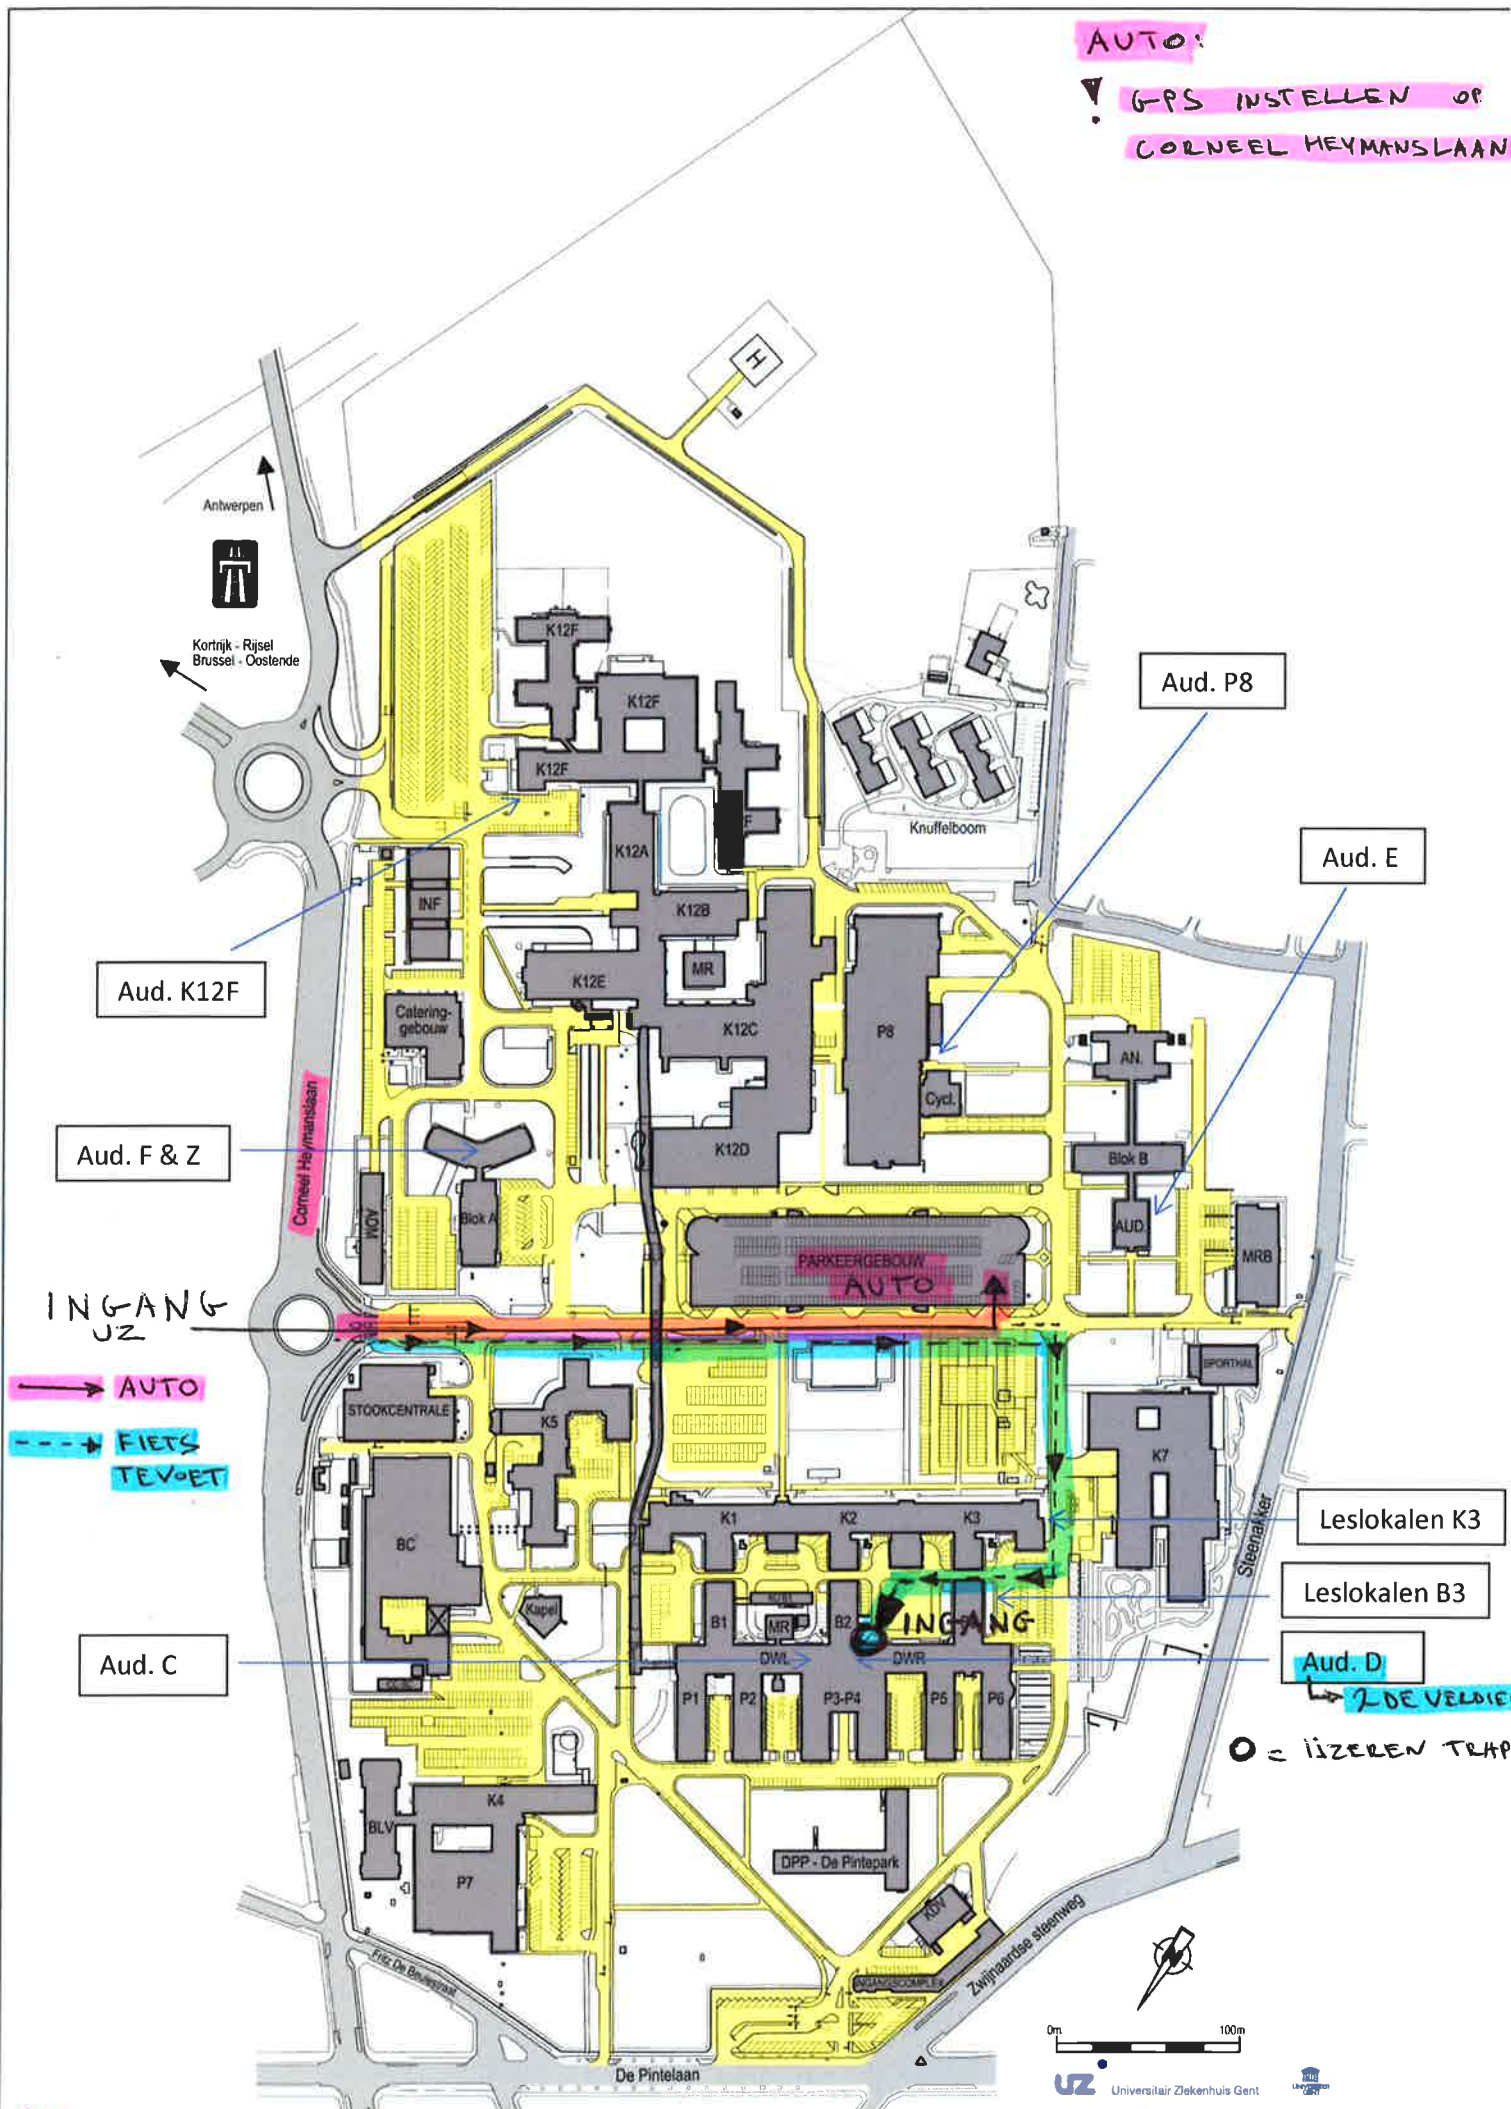

AUTO:

GPS INSTELLEN OP CORNEEL HEYMANSLAAN

Aud. P8

Aud. E

Aud. K12F

Aud. F & Z

INGANG JZ

AUTO

FIETS TE VET

Aud. C

Leslokalen K3

Leslokalen B3

Aud. D

2DE VELDIER

○ = IJZEREN TRAP

INGANG

NEEM DE IJZEREN TRAP AAN DE BUITENKANT VAN HET GEBOUW EN GA NAAR BINNEN. GA NAAR RECHTS EN NEEM DE TRAP NAAR DE 2DE VELDIER

UZ Universitair Ziekenhuis Gent